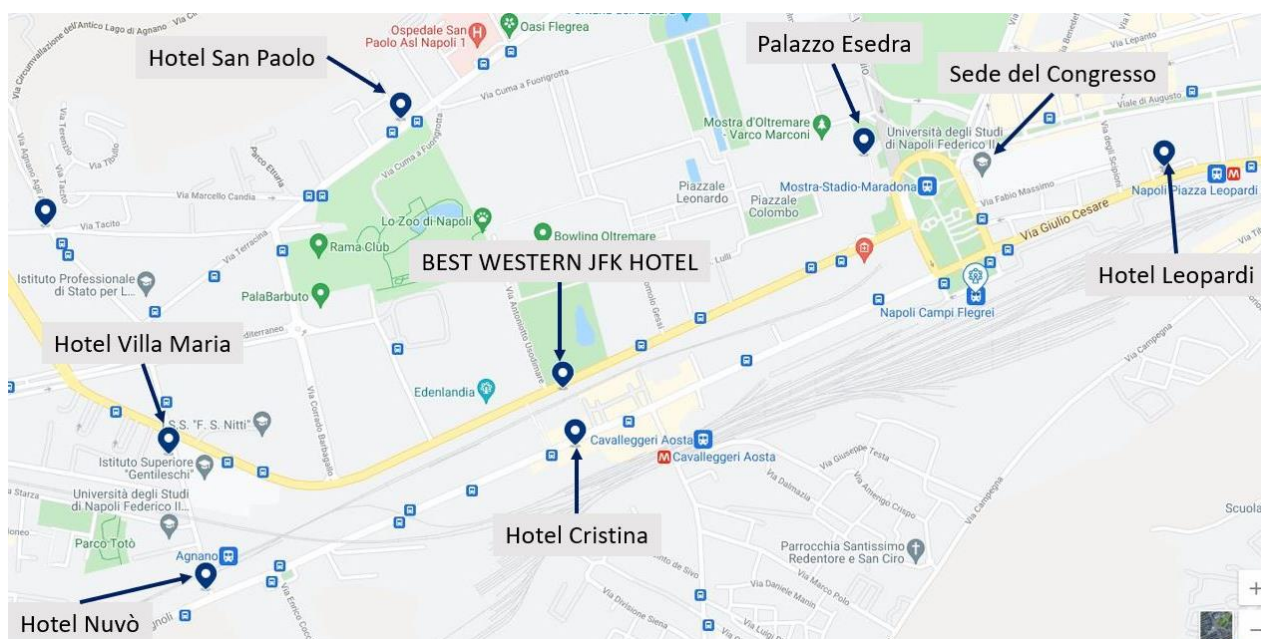

ELENCO ALBERGHI in zona Politecnico (<https://goo.gl/maps/b4asFPqG9dy7LrEFA>)

(In parentesi è indicata la distanza a piedi dalla sede del congresso)

Palazzo Esedra**** Piazzale Vincenzo Tecchio 50, 80125 Napoli, Italia (300 m)

BEST WESTERN JFK HOTEL****Viale J. F. Kennedy 143, 80125 Napoli, Italia (1 km)

Hotel San Paolo**** Via Terracina 159, 80125 Napoli, Italia (1.7 km)

Hotel Nuvò**** Via Nuova Agnano 5 Angolo Via Diocleziano, 80125 (1.9 km)

Hotel Leopardi *** Piazza Pilastri 12, 80125 Napoli, Italia (550 m)

Hotel Cristina, *** Via Diocleziano, 109, 80125 Napoli, Italia (1.1 km)

Hotel Villa Maria*** Via Nuova Agnano 37, 80125 Napoli, Italia (1.9 km)

Per l'elenco dei B&B si rimanda ai siti <https://www.booking.com> e <https://www.airbnb.it/>

La sede del congresso (P.le Vincenzo Tecchio, 80) è facilmente raggiungibile:

- In auto (Uscita tangenziale n° 10 - Fuorigrotta)
- In metropolitana (da Piazza Garibaldi Linea 2, Fermata Campi Flegrei)
- In Cumana (dal centro storico Linea Cumana, Fermata Mostra)
- In autobus (ANM-Linee R7, 151 dal centro storico, 181 dalla zona Vomero)